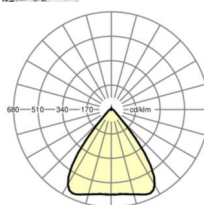

параметры

номер заказа	19432026320
код EAN	4020863417117
номер таможенного тарифа	94051190
Знак прохождения контроля	IP 64, класс защиты I, для рабочих мест за дисплеем 65° < 3000, ENEC10 VDE, F, D, HACCP DIN10500/Food/IFS-пригодность для применения/BRC, Indoor, CE
Степень ударопрочности IK	IK03 (-20°C bis 45°C)
Температура окружения	ta -20°C в 45°C
Особые свойства	Готовность к IoT «Ready for IoT»
Гарантийный срок	5 лет
Государственные программы поддержки	BEG - государственные субсидии для энергосберегающих зданий (действительна только для Германии)

электротехника

Балласт	Электронный драйвер DALI2 (1 штука)
Мощность системы	39W
сетевое напряжение	230V/50Hz
автоматический предохранитель (пусковой ток)	13 штук/B10, 24 штук/B16, 25 штук/C10, 40 штук/C16
класс энергосбережения/Источник света	D

DEEP-LINK

<https://www.regiolum.de/ru/article/19432026320>